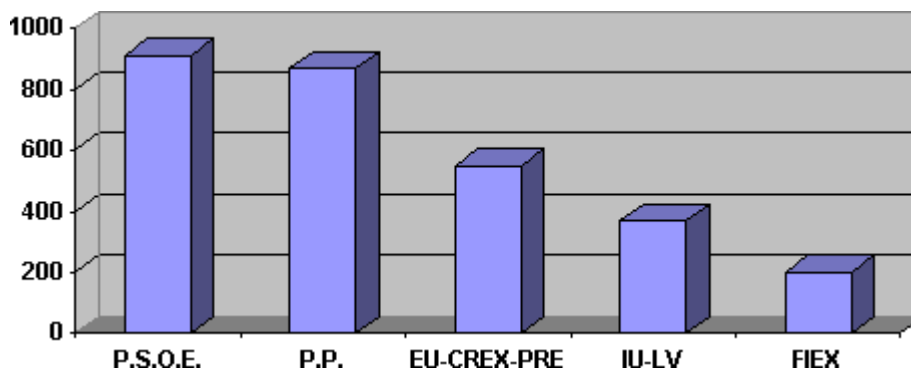

ELECCIONES LOCALES 1.995

PARTIDO	P.S.O.E.	P.P.	EU-CREX-PRE	IU-LV	FIEX
VOTOS	910	866	549	369	200
CONCEJALES	4	4	3	1	1

censo	votantes	abstenciones	nulos	blancos
3865	2957 (76,51%)	908 (23,49 %)	33	30

Partido	CONCEJAL (fecha toma de posesión)
P.S.O.E.	ANTONIO M^a GUERRERO LINARES (17-06-95) ALCALDE
P.S.O.E.	ANTONIA PARRA GUERRA (17-06-95)
P.S.O.E.	PEDRO ORTIZ BAQUERO (17-06-95)
P.S.O.E.	ANDRÉS GÓMEZ GARCÍA (17-06-95)
P.P.	MANUEL ARGUETA PARADA (17-06-95)
P.P.	JOSÉ RAMÓN BLANS MATAMOROS (17-06-95)
P.P.	CESÁREO ARGUETA MUÑOZ (17-06-95)
P.P.	RITA JOSEFA OBREO ÁLVAREZ (17-06-95)
EU-CREX-PRE	PEDRO MARIA NACARINO MORALES (17-06-95)
EU-CREX-PRE	ISABEL MARIA CONTRERAS DURAN (17-06-95)
EU-CREX-PRE	MANUEL MERCHÁN CONTRERAS (17-06-95)
IU-LV	MARIA ANTONIA GARCÍA GUTIÉRREZ (17-06-95)
FIEX	PEDRO MERCHÁN ORTIZ (17-06-95)