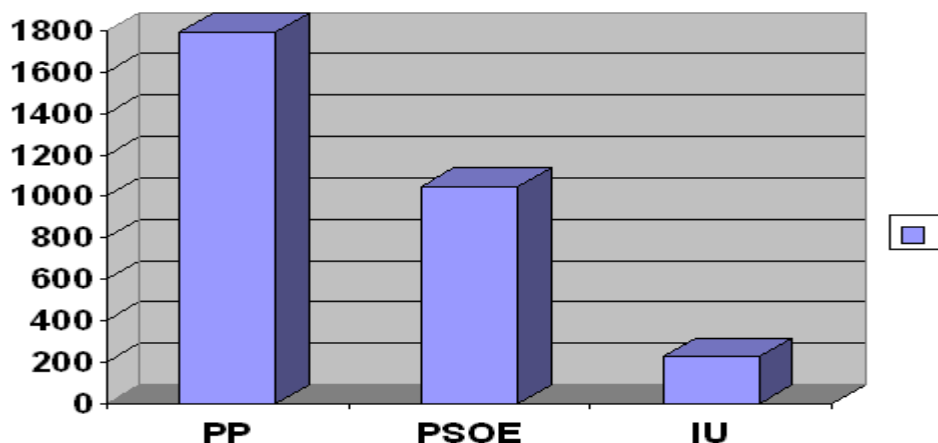

ELECCIONES LOCALES 2.007

PARTIDO	P.P.	P.S.O.E.	I.U.
VOTOS	1795	1048	226
CONCEJALES	8	4	1

censo	votantes	abstenciones	nulos	blancos
4251	3162 (74,38%)	1089 (25,62%)	32	61

Partido	CONCEJAL (fecha toma de posesión)
P.P.	JOSÉ RAMÓN PRIETO CARRETERO (16-06-07) ALCALDE
P.P.	ANTONIA MONTEVIRGEN GARCÍA BECERRA (16-06-07)
P.P.	M^a JESÚS DONAIRE GÓMEZ (16-06-07)
P.P.	RAFAEL GONZÁLEZ ÁLVAREZ (16-06-07)
P.P.	JESÚS MIGUEL GONZÁLEZ GRAJERA (16-06-07)
P.P.	ISABEL MERCHÁN ARGUETA (16-06-07)
P.P.	FRANCISCO GRAJERA RUIZ (16-06-07)
P.P.	JOSEFA ORTIZ LÁZARO (16-06-07)
P.S.O.E.	ANTONIO M^a GUERRERO LINARES (16-06-07)
P.S.O.E.	FRANCISCA RAMOS MUÑOZ (16-06-07)
P.S.O.E.	M^a VICTORIA TREJO ORTIZ (16-06-07)
P.S.O.E.	ANTONIA PARRA GUERRA (16-06-07)
I.U.	JULIÁN POZO RODRÍGUEZ (16-06-07)